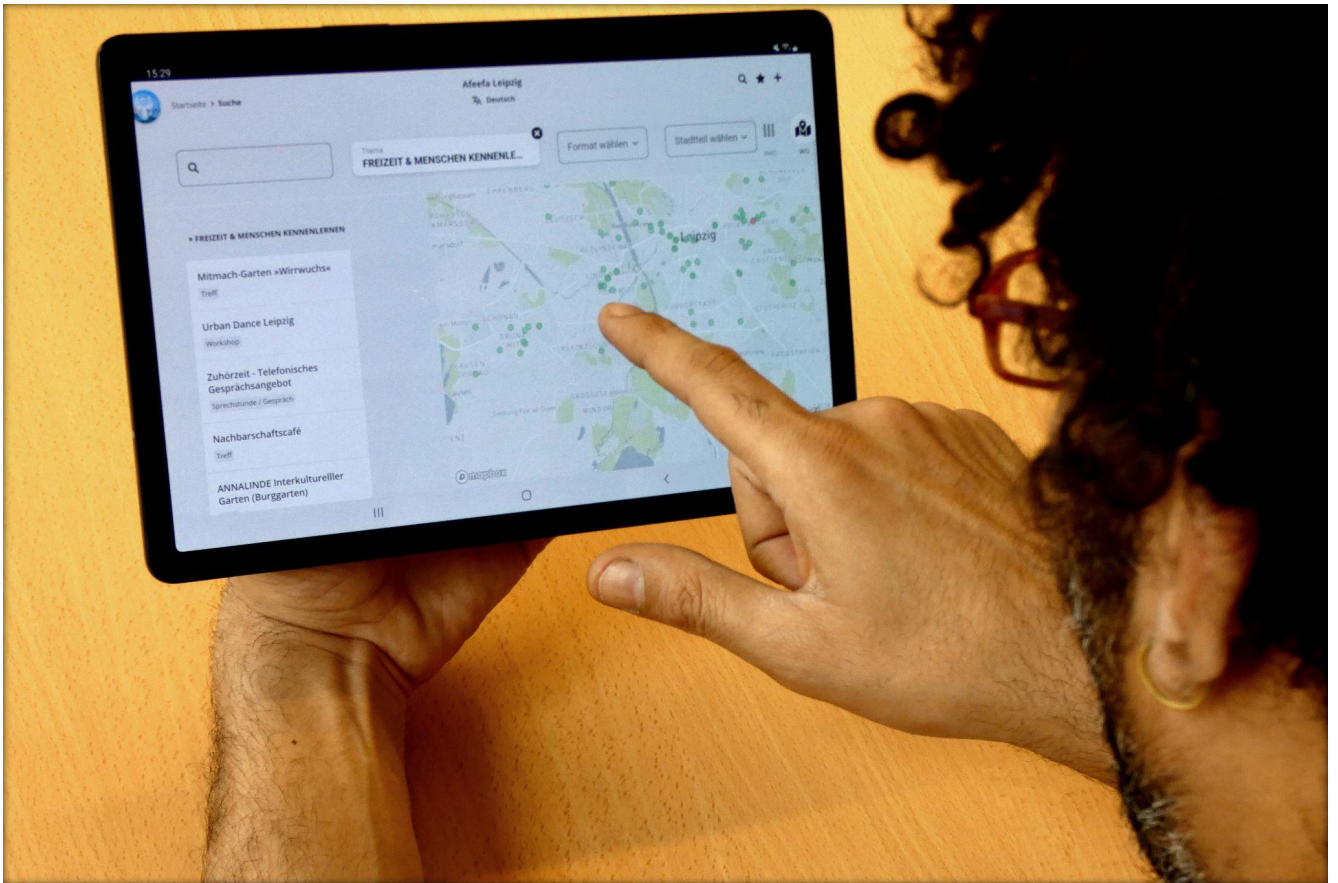

Afeefa Leipzig - mobile Ansicht | Foto © interaction Leipzig e.V.